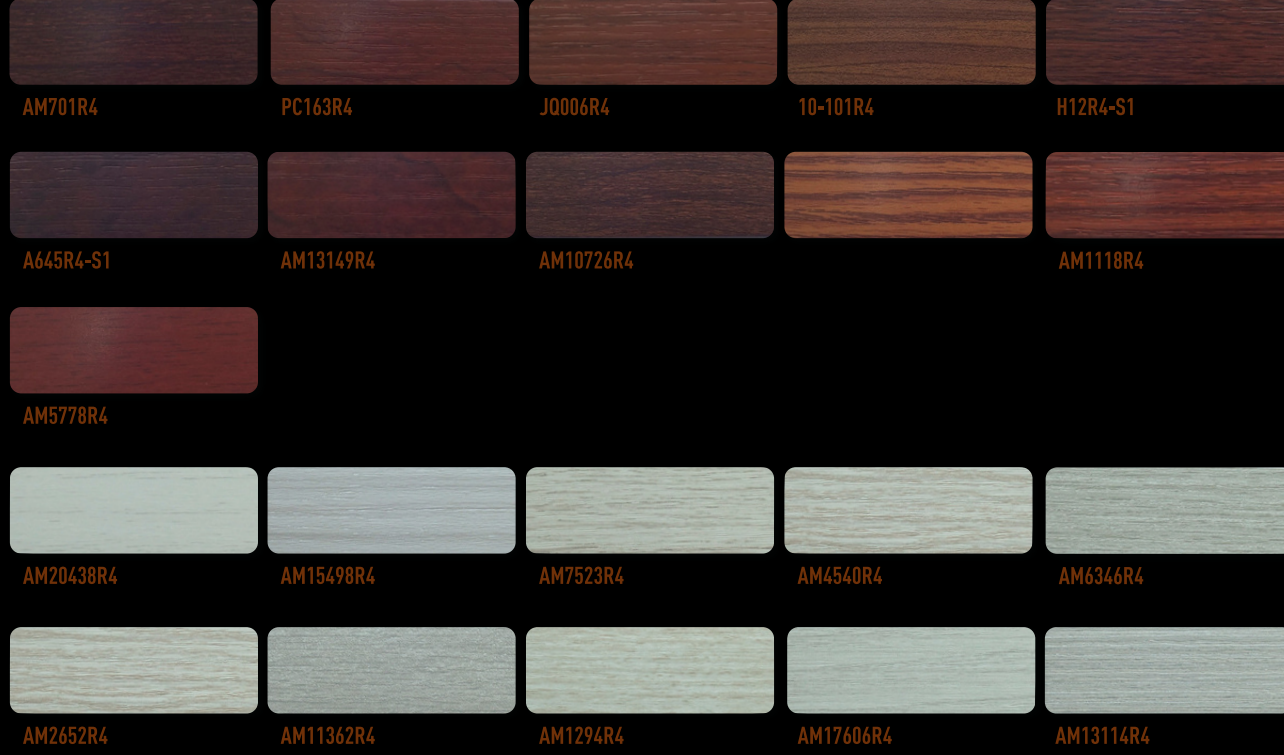

TRUVA

EDGEBANDING

“EVİNİZİN BİR KENARINDA BİZ DE VARIZ!”

www.truvapvc.com.tr

TRUVA

EDGEBANDING

Truva Edgebanding, mobilya tasarımlarına değer katan geniş renk ve doku seçenekleriyle her zevke hitap ediyor. Doğal ahşap damarlarının sıcak görünümünden modern taş desenlerine, sade klasik tonlardan parlak ve mat özel efektlere kadar zengin bir koleksiyon sunuyoruz.

Truva Edgebanding renk kartı, yalnızca bir seçim aracı değil; aynı zamanda tasarımlarınıza ilham veren bir yol arkadaşıdır. Size özel renk geliştirme desteğimiz ve yüksek üretim standartlarımızla mobilya dünyasında fark yaratmaya devam ediyoruz.

AHŞAP DOKUSU

AHŞAP DOKUSU

AHŞAP DOKUSU

AHŞAP DOKUSU

TAŞ DOKUSU

TAŞ DOKUSU

PARLAK

MAT