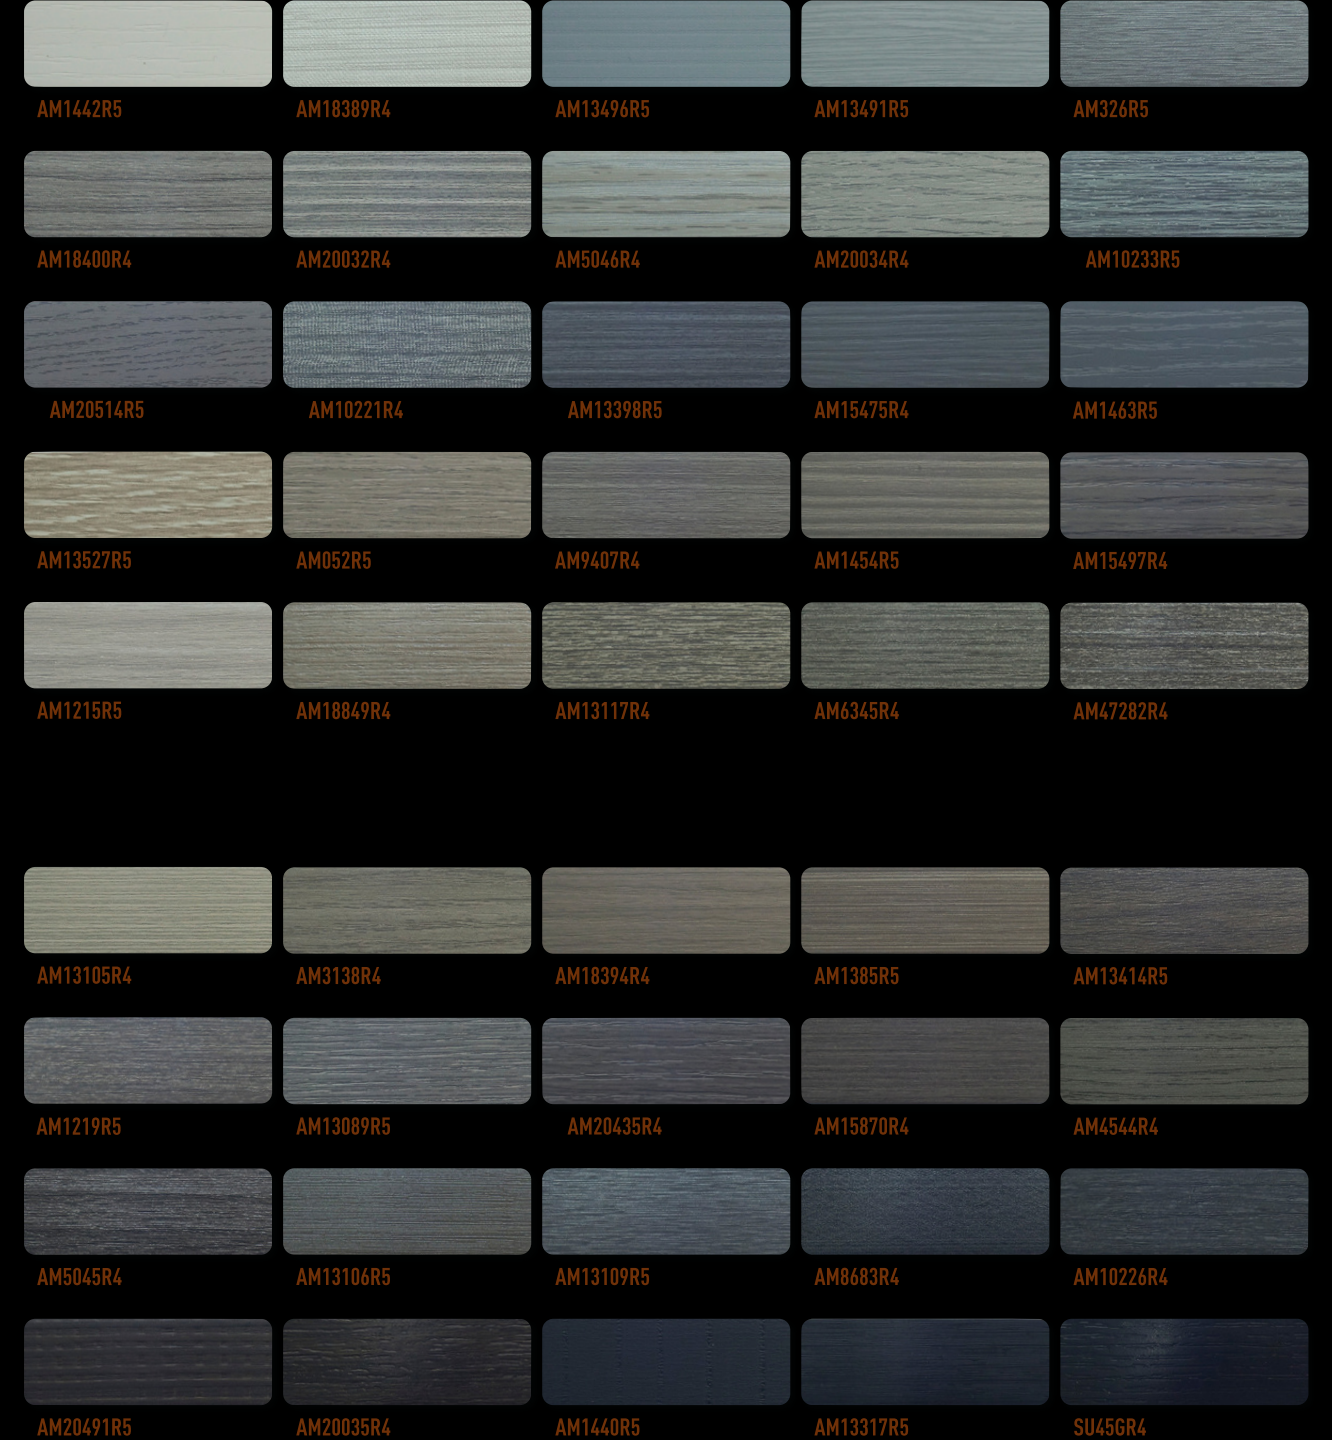

TRUVA

EDGEBANDING

“EVİNİZİN BİR KENARINDA BİZ DE VARIZ!”

www.truvapvc.com.tr

TRUVA

EDGEBANDING

Truva Edgebanding, mobilya tasarımlarına değer katan geniş renk ve doku seçenekleriyle her zevke hitap ediyor. Doğal ahşap damarlarının sıcak görünümünden modern taş desenlerine, sade klasik tonlardan parlak ve mat özel efektlere kadar zengin bir koleksiyon sunuyoruz.

Truva Edgebanding renk kartı, yalnızca bir seçim aracı değil; aynı zamanda tasarımlarınıza ilham veren bir yol arkadaşıdır. Size özel renk geliştirme desteğimiz ve yüksek üretim standartlarımızla mobilya dünyasında fark yaratmaya devam ediyoruz.

AHŞAP DOKUSU

AHŞAP DOKUSU

AHŞAP DOKUSU

AHŞAP DOKUSU

TAŞ DOKUSU

TAŞ DOKUSU

PARLAK

MAT