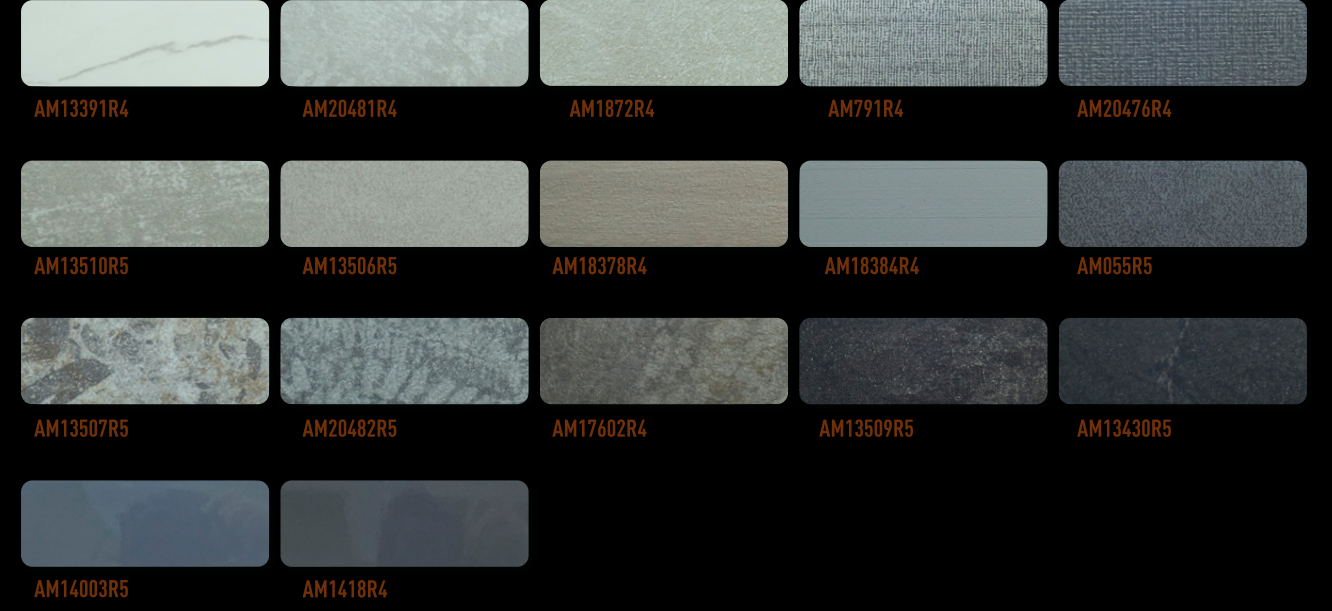

TRUVA

EDGEBANDING

“EVİNİZİN BİR KENARINDA BİZ DE VARIZ!”

www.truvapvc.com.tr

TRUVA

EDGEBANDING

Truva Edgebanding, mobilya tasarımlarına değer katan geniş renk ve doku seçenekleriyle her zevke hitap ediyor. Doğal ahşap damarlarının sıcak görünümünden modern taş desenlerine, sade klasik tonlardan parlak ve mat özel efektlere kadar zengin bir koleksiyon sunuyoruz.

Truva Edgebanding renk kartı, yalnızca bir seçim aracı değil; aynı zamanda tasarımlarınıza ilham veren bir yol arkadaşıdır. Size özel renk geliştirme desteğimiz ve yüksek üretim standartlarımızla mobilya dünyasında fark yaratmaya devam ediyoruz.

AHŞAP DOKUSU

AHŞAP DOKUSU

AHŞAP DOKUSU

AHŞAP DOKUSU

TAŞ DOKUSU

TAŞ DOKUSU

PARLAK

MAT